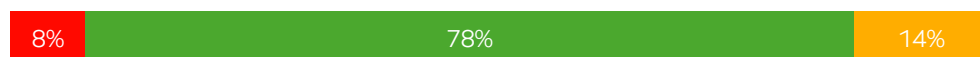

83x

115x

80x

54x

57x

54x

VAŠE HODNOCENÍ VOZU

TOP 4
1Q/2022