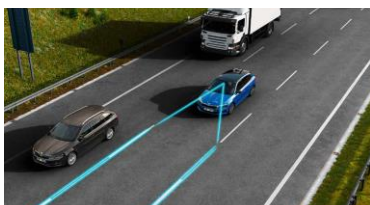

FUNKČNOST

- / Centrální zamykání s dálkovým ovládáním
- / Analogová přístrojová deska s MaxiDotem
- / Bederní opěrky na předních sedadlech
- / Jumbo Box s loketní opěrou
- / El. přídatné topení pro diesel
- / Paket pro zavazadlový prostor (háčky na tašky, odkládací schránka, síťový program)
- / Držák na parkovací lístky za čelním sklem
- / Středová konzola s držáky nápojů, se zásuvkou 12V
- / LED osvětlení (1 lampička) a upínací oka (4 ks) v zavazadlovém prostoru
- / Podélné a výškově nastavitelný volant
- / Odkládací schránky s držáky 1,5l lahvi ve výplních předních a 0,5l lahvi v zadních dveřích
- / Sada na opravu pneu

- / Držák reflexní vesty ve dveřích
- / Ochrana proti špatnému načerpání paliva
- / Otevírání víčka nádrže pomocí zatlačení (push-push)

KOMFORT

- / Deštník ve dveřích u řidiče
- / Manuální klimatizace
- / El. nastavitelná a vyhřívána vnější zpětná zrcátka
- / Škrabka na led
- / El. ovládání oken vpředu
- / Výškově nastavitelné sedadlo řidiče a spolujezdce
- / Světelný senzor

INFOTAINMENT

- / Swing 6,5" (2x USB-C, Apple konektivita, 4 reproduktory)
- / DAB - digitální radiopřijem
- / Bluetooth
- / Tisňové volání eCall
- / Proaktivní servis na 10 let